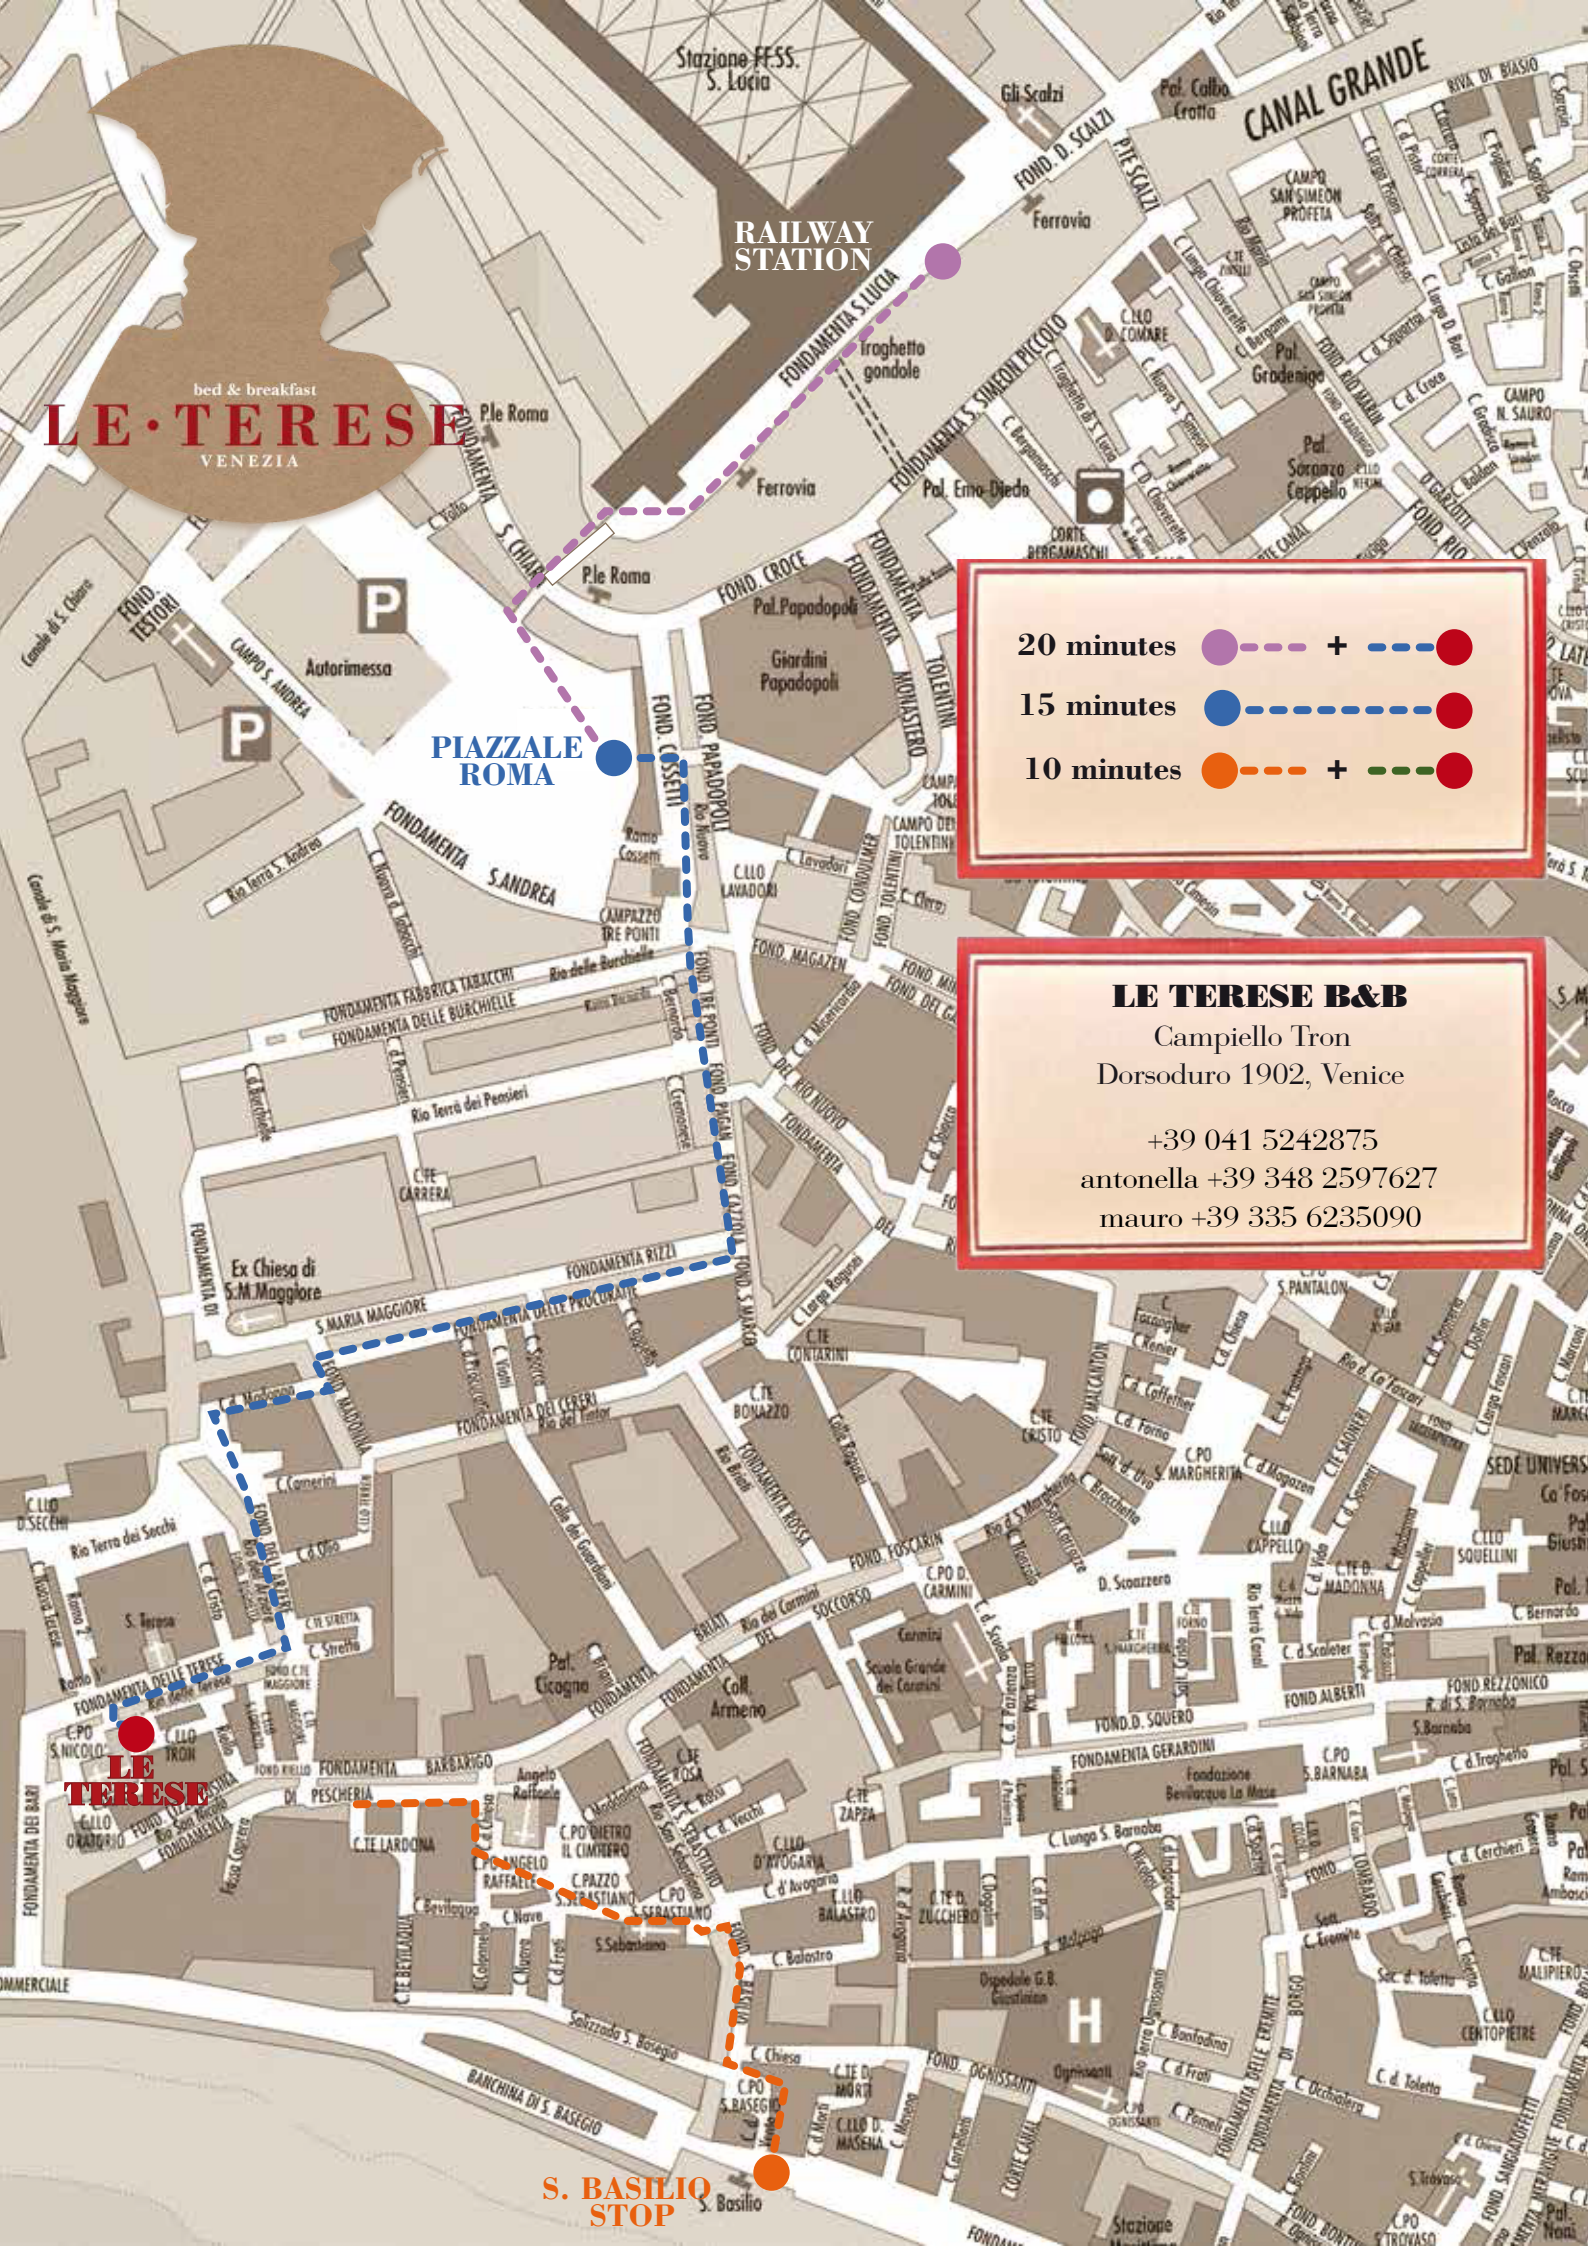

bed & breakfast
LE·TERESE
 VENEZIA

RAILWAY STATION

PIAZZALE ROMA

- 20 minutes  +  
- 15 minutes   
- 10 minutes  +  

LE TERESE B&B

Campiello Tron
 Dorsoduro 1902, Venice

+39 041 5242875
 antonella +39 348 2597627
 mauro +39 335 6235090

S. BASILIO
 STOP

▲ PIAZZALE
ROMA

▲ RAILWAY
STATION

bed & breakfast
LE·TERESE
VENEZIA

**LE
TERESE**

S. BASILIO
STOP

LE TERESE B&B

Campiello Tron
Dorsoduro 1902, Venice